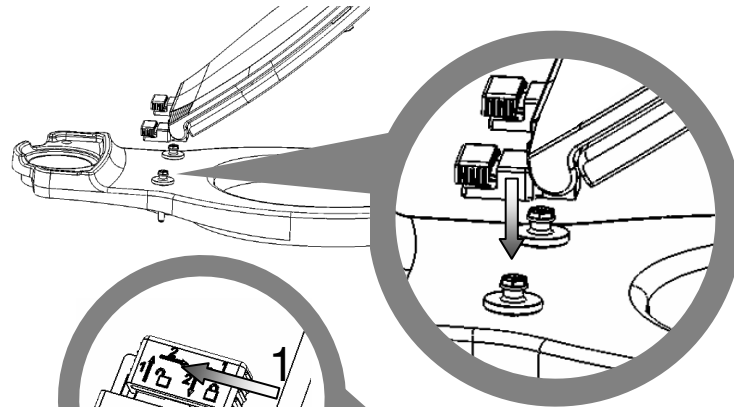

Lift & Clean

Toilet Seat

Lift and Clean Toilet Seat Installation to Bowl
Installation du siège "Lift & Clean" à la toilette.
Instalación del asiento "Lift & Clean" en el inodoro.

A: Install Bolts to Bowl

A: Installation de verrous

A: Instale los tornillos a la taza del inodoro

B: Unlock Hinges

B: Ouvrez les charnières

B: Abra la bisagra

C: Install Toilet Seat

C: Installer la siége de toilette

C: Instale el asiento del inodoro

***Press hinge down before locking.**
***Appuyez sur charnière vers le bas avant de verrouiller.**
***Presione la bisagra hacia abajo antes de bloquear.**