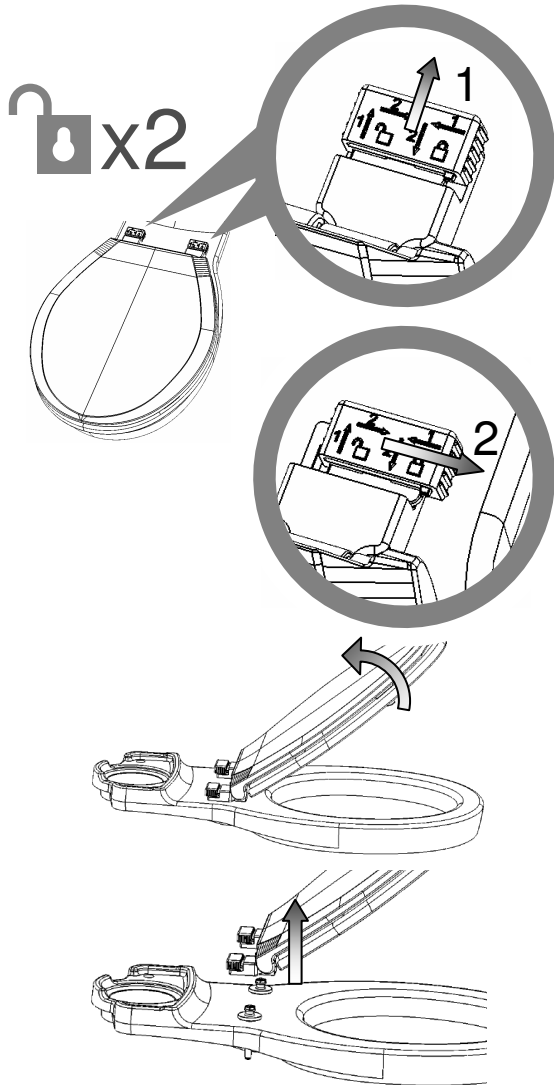

Lift & Clean

Toilet Seat

Lift & Clean Toilet Seat Removal for Cleaning
Instructions pour enlever la si ge de toilette "Lift & Clean"
Instalacion de el asiento del inodoro "Lift & Clean"

Removing Toilet Seat

Instructions pour enlever la si ge de toilet
Remueva el asiento del inodoro

Installing Toilet Seat

Instructions pour installer la si ge de toilette
Instale el asiento del inodoro

***Press hinge down before locking.**
***Appuyez sur charni re vers le bas avant de verrouiller.**
***Presione la bisagra hacia abajo antes de bloquear.**

Lift & Clean

Toilet Seat

Lift and Clean Toilet Seat Installation to Bowl
Installation du siège "Lift & Clean" à la toilette.
Instalación del asiento "Lift & Clean" en el inodoro.

A: Install Bolts to Bowl

A: Installation de verrous

A: Instale los tornillos a la taza del inodoro

B: Unlock Hinges

B: Ouvrez les charnières

B: Abra la bisagra

C: Install Toilet Seat

C: Installer la siége de toilette

C: Instale el asiento del inodoro