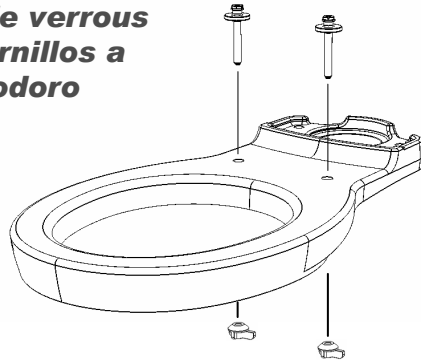

Lift & Clean

Toilet Seat

Lift and Clean Toilet Seat Installation to Bowl
Installation du siège "Lift & Clean" à la toilette.
Instalación del asiento "Lift & Clean" en el inodoro.

A: Install Bolts to Bowl

A: Installation de verrous

A: Instale los tornillos a la taza del inodoro

B: Unlock Hinges

B: Ouvrez les charnières

B: Abra la bisagra

C: Install Toilet Seat

C: Installer la siége de toilette

C: Instale el asiento del inodoro