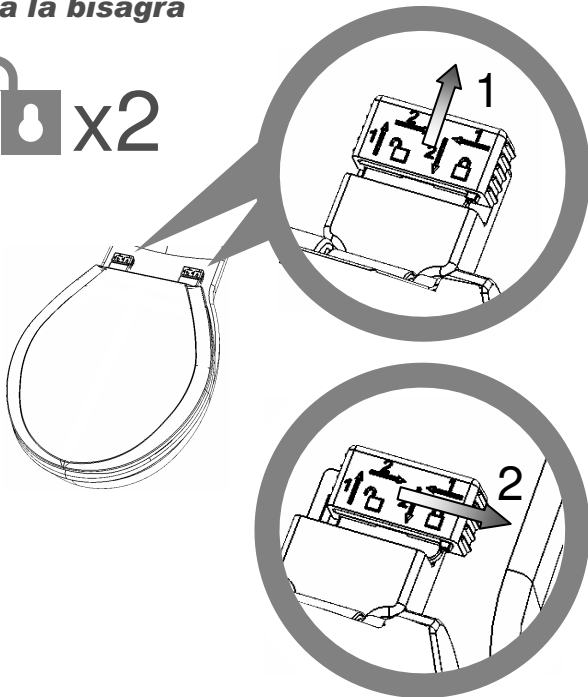

Lift & Clean

Toilet Seat

Lift and Clean Toilet Seat Installation to Bowl
Installation du siège "Lift & Clean" à la toilette.
Instalación del asiento "Lift & Clean" en el inodoro.

A: Install Bolts to Bowl

A: Installation de verrous

A: Instale los tornillos a la taza del inodoro

B: Unlock Hinges

B: Ouvrez les charnières

B: Abra la bisagra

C: Install Toilet Seat

C: Installer la siége de toilette

C: Instale el asiento del inodoro

***Press hinge down before locking.**
***Appuyez sur charnière vers le bas avant de verrouiller.**
***Presione la bisagra hacia abajo antes de bloquear.**