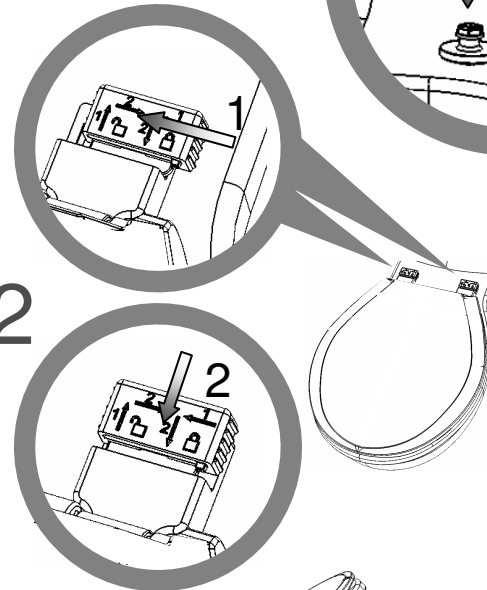

Lift & Clean

Toilet Seat

Lift and Clean Toilet Seat Installation to Bowl
Installation du siège "Lift & Clean" à la toilette.
Instalación del asiento "Lift & Clean" en el inodoro.

A: Install Bolts to Bowl

A: Installation de verrous

A: Instale los tornillos a la taza del inodoro

B: Unlock Hinges

B: Ouvrez les charnières

B: Abra la bisagra

C: Install Toilet Seat

C: Installer la siége de toilette

C: Instale el asiento del inodoro

***Press hinge down before locking.**
***Appuyez sur charnière vers le bas avant de verrouiller.**
***Presione la bisagra hacia abajo antes de bloquear.**