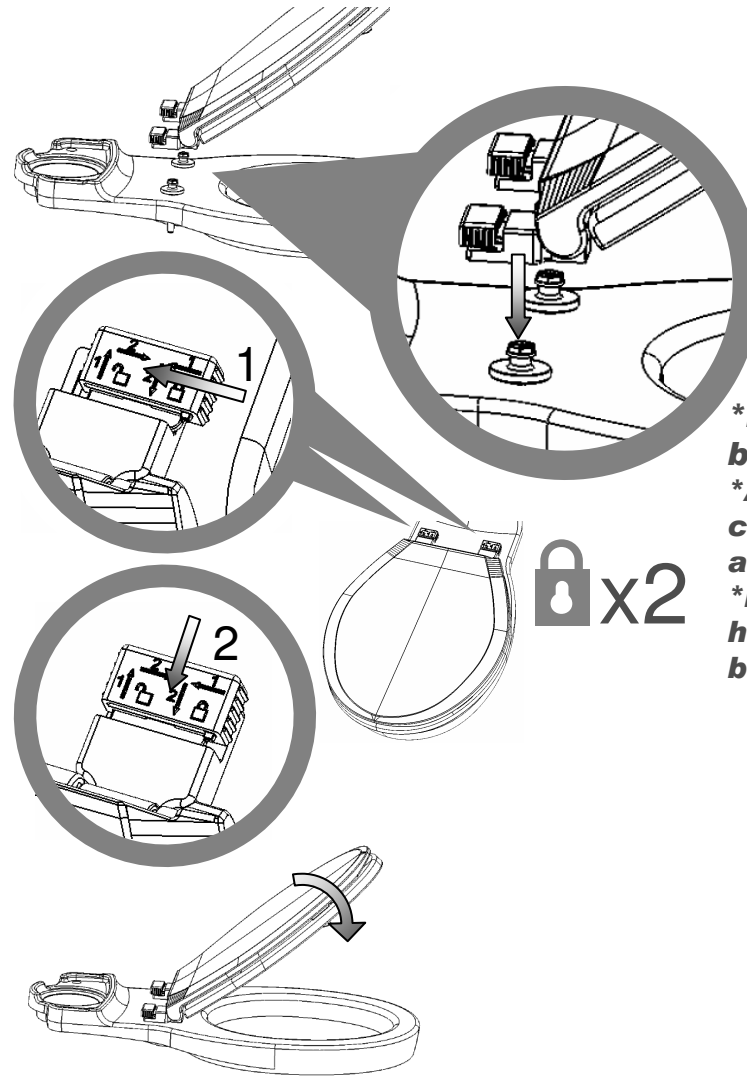

Lift & Clean

Toilet Seat

Lift & Clean Toilet Seat Removal for Cleaning
Instructions pour enlever la si ge de toilette "Lift & Clean"
Instalacion de el asiento del inodoro "Lift & Clean"

Removing Toilet Seat

Instructions pour enlever la si ge de toilet
Remueva el asiento del inodoro

Installing Toilet Seat

Instructions pour installer la si ge de toilette
Instale el asiento del inodoro

***Press hinge down before locking.**
***Appuyez sur charni re vers le bas avant de verrouiller.**
***Presione la bisagra hacia abajo antes de bloquear.**

Lift & Clean

Toilet Seat

Lift and Clean Toilet Seat Installation to Bowl
Installation du siège "Lift & Clean" à la toilette.
Instalación del asiento "Lift & Clean" en el inodoro.

A: Install Bolts to Bowl

A: Installation de verrous

A: Instale los tornillos a la taza del inodoro

B: Unlock Hinges

B: Ouvrez les charnières

B: Abra la bisagra

C: Install Toilet Seat

C: Installer la siége de toilette

C: Instale el asiento del inodoro